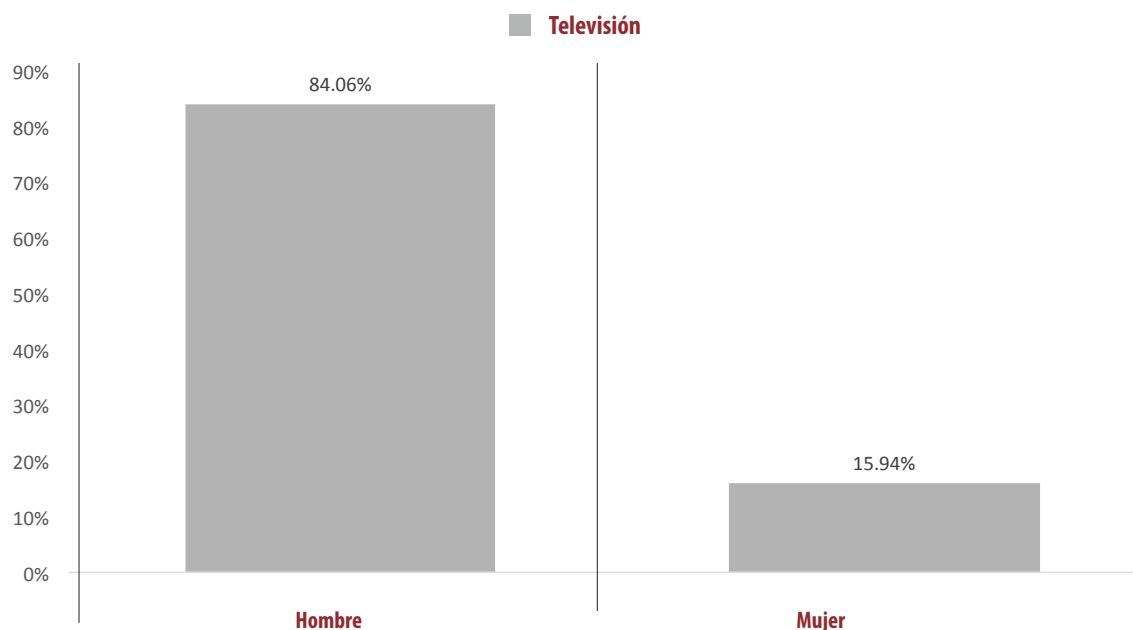

Informe Global de Concejales a los Ayuntamientos

23 de febrero al 5 de junio

INFORMACIÓN POR GÉNERO POR ACTORES POLÍTICOS TELEVISIÓN

- El tiempo total en espacios noticiosos de televisión dedicado a actores políticos fue de 1 hora, 22 minutos, 10 segundos, de los cuales:
- 1 hora, 9 minutos, 4 segundos, corresponden al género **Hombre**, y 13 minutos, 6 segundos al género **Mujer**.
- Se registraron **164** menciones, de las cuales **120** corresponden al género **Hombre** y **44** al género **Mujer**.
- **Gloria Sánchez López (PAN-PRD)** fue la única **Mujer** que registró tiempo en espacios noticiosos de televisión con 6 minutos, 24 segundos.
- **Bárbara García Chávez (PT)** fue la única **Mujer** que registró más menciones en espacios noticiosos de televisión con 20.
- **José Antonio Hernández Fraguas (PRI-PVEM)** fue en hombre con más tiempo en espacios noticiosos de televisión, con 18 minutos, 22 segundos.
- **Jorge Morales Alducín (PSD-PANAL)** fue en hombre con más menciones en espacios noticiosos de televisión, con 22.