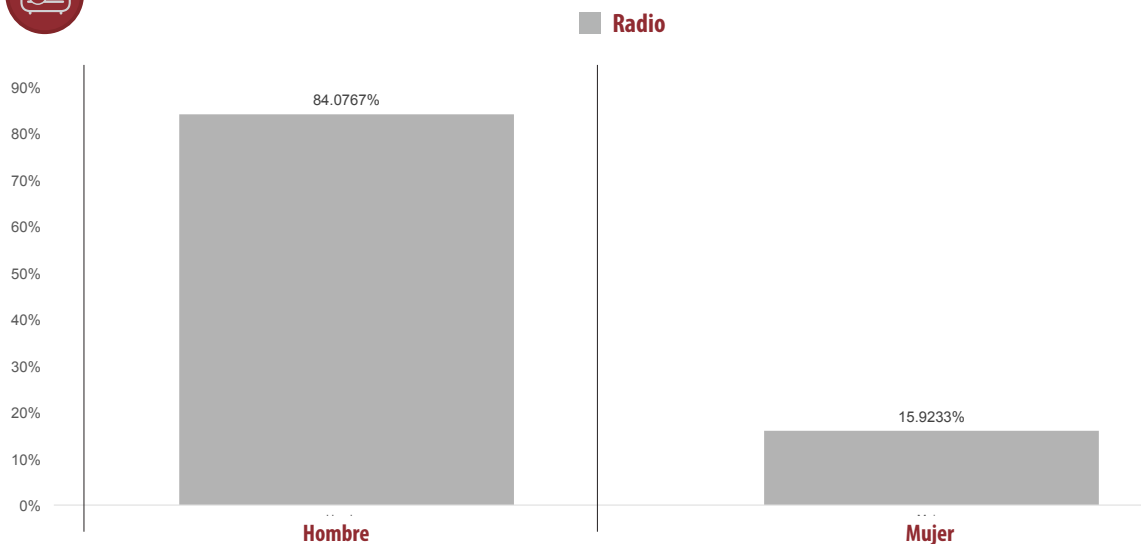

Informe Global de Concejales a los Ayuntamientos

23 de febrero al 5 de junio

INFORMACIÓN POR GÉNERO POR ACTORES POLÍTICOS

RADIO

- El tiempo total en espacios noticiosos de radio dedicado a actores políticos fue de 170 horas, 1 minuto, 55 segundos, de los cuales:
- 142 horas, 57 minutos, 26 segundos corresponden en al género **Hombre**; y 27 horas, 4 minutos, 29 segundos a **Mujer**.
- Se registraron 3,416 menciones, de las cuales:
- 2, 717 corresponden al género **Hombre**; y 699 a mujeres.
- **Betsy Aragón Cervantes (PRI)** fue la **Mujer** que tuvo más tiempo y menciones en espacios noticiosos de radio registrando 3 horas, 54 minutos, 59 segundos y 121 menciones.
- **Sergio Andrés Bello Guerra (PAN-PRD)** fue el **Hombre** que tuvo más tiempo en espacios noticiosos de radio registrando 8 horas, 26 minutos, 12 segundos.
- **José Antonio Hernández Fraguas (PRI-PVEM)** fue el **Hombre** que tuvo más menciones en espacios noticiosos de radio registrando 112.
- La información detallada de esta variable podrá consultarse en la tabla.