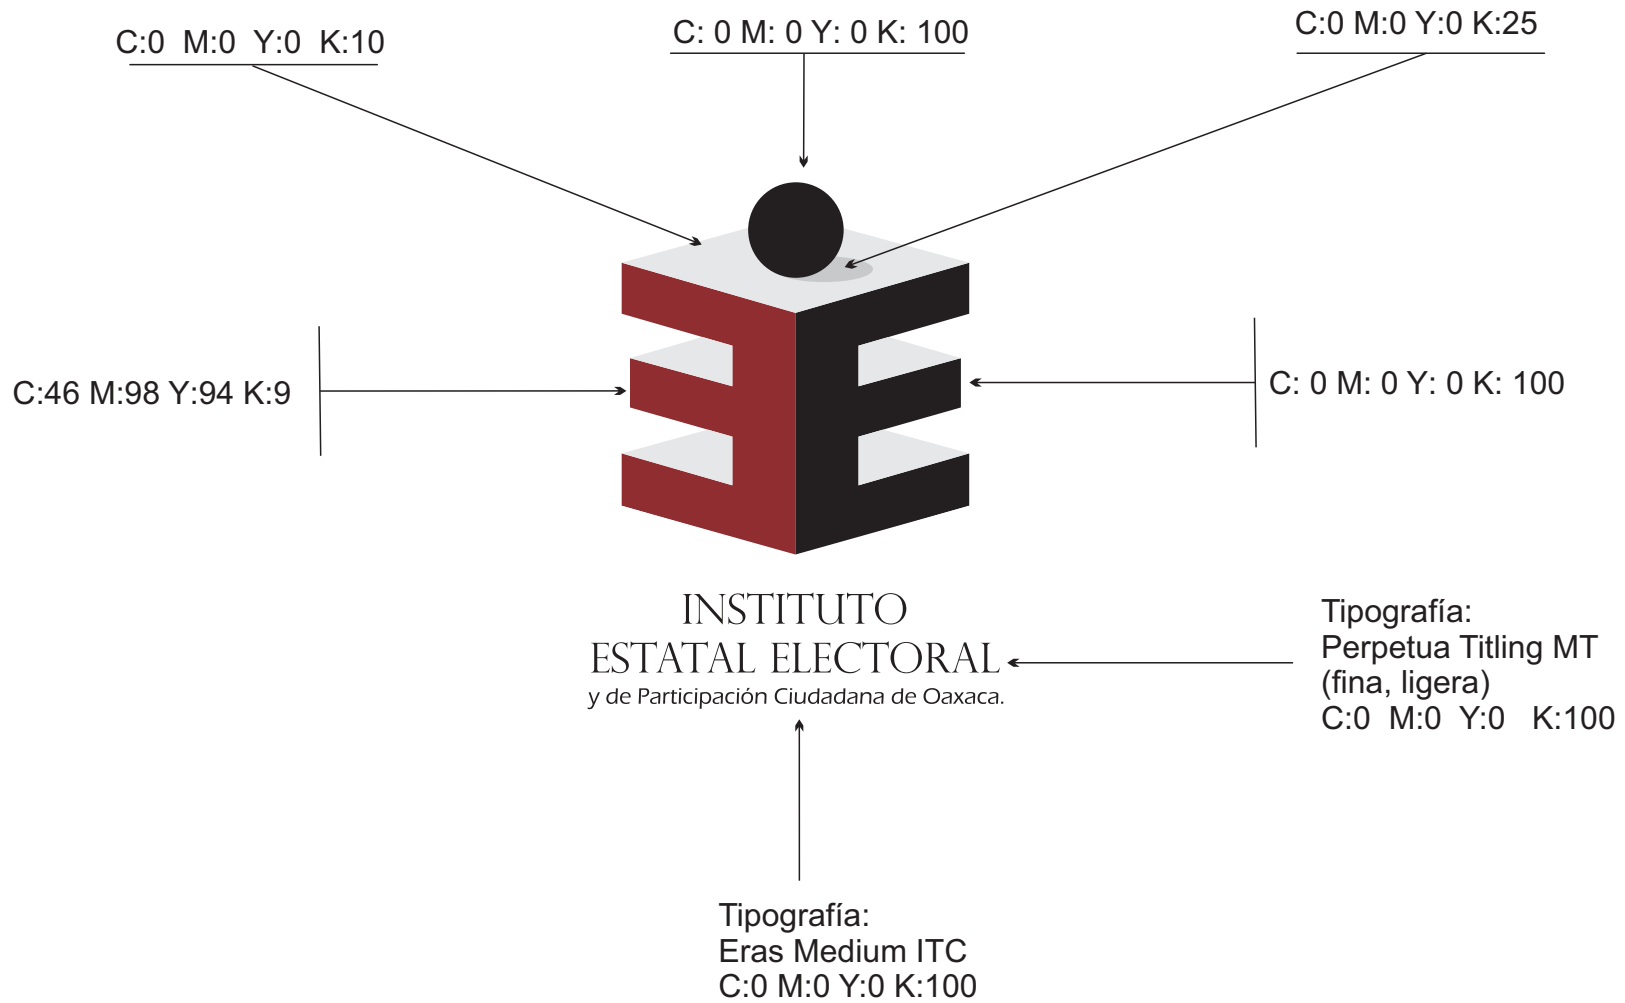

PLAYERAS
OBSERVACIÓN ELECTORAL
medidas y especificaciones

LOGO IEEPCO

#8f004c

Observación
Electoral

negro # 00000

negro # 00000

negro # 00000

Observación

Electoral

#Elecciones2024

@IEEPCO

#8f004c

#8f004c

LOGO Proceso Electoral 2023-2024

Playera CUELLO REDONDO para Observación Electoral

HOMBRE