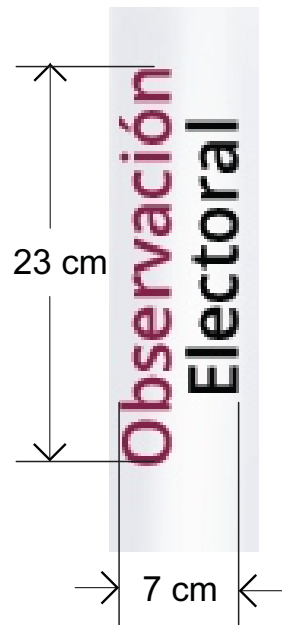

PLAYERAS
OBSERVACIÓN ELECTORAL
medidas y especificaciones

LOGO IEEPCO

#8f004c

Observación
Electoral

negro # 00000

negro # 00000

negro # 00000

Observación

Electoral

#Elecciones2024

@IEEPCO

#8f004c

#8f004c

LOGO Proceso Electoral 2023-2024

Playera CUELLO REDONDO para Observación Electoral

HOMBRE

Playera CUELLO REDONDO para Observación Electoral

MUJER

MUJER	Playera cuello redondo manga corta, silueta mujer			
CM	S	M	L	XL
1 Ancho pecho	43.18	46.99	50.80	54.61
2 Largo total	38.10	41.91	45.72	49.53
3 Ancho ruedo	43.82	47.63	51.44	55.25
4 Largo total	62.23	64.14	66.04	67.95

HOMBRE	Playera cuello redondo manga corta, silueta hombre			
CM	S	M	L	XL
1 Ancho pecho	45.72	50.80	55.88	60.96
2 Largo total	70.49	73.30	75.57	78.11