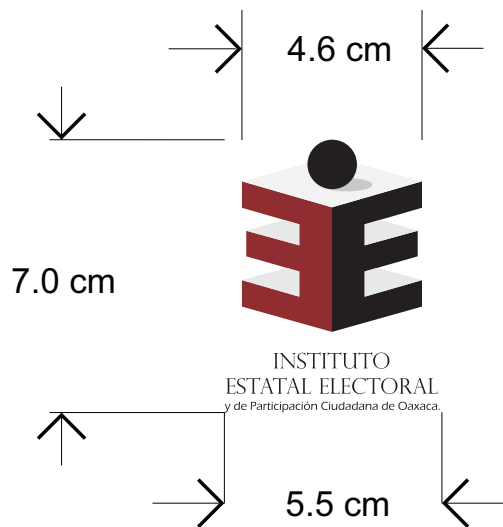

PLAYERAS
OBSERVACIÓN ELECTORAL
medidas y especificaciones

LOGO IEEPCO

#8f004c

Observación
Electoral

negro # 00000

negro # 00000

negro # 00000

Observación

Electoral

#Elecciones2024

@IEEPCO

#8f004c

#8f004c

LOGO Proceso Electoral 2023-2024

Playera CUELLO REDONDO para Observación Electoral

HOMBRE

Playera CUELLO REDONDO para Observación Electoral

MUJER

MUJER	Playera cuello redondo manga corta, silueta mujer			
CM	S	M	L	XL
1 Ancho pecho	43.18	46.99	50.80	54.61
2 Largo total	38.10	41.91	45.72	49.53
3 Ancho ruedo	43.82	47.63	51.44	55.25
4 Largo total	62.23	64.14	66.04	67.95

HOMBRE	Playera cuello redondo manga corta, silueta hombre			
CM	S	M	L	XL
1 Ancho pecho	45.72	50.80	55.88	60.96
2 Largo total	70.49	73.30	75.57	78.11