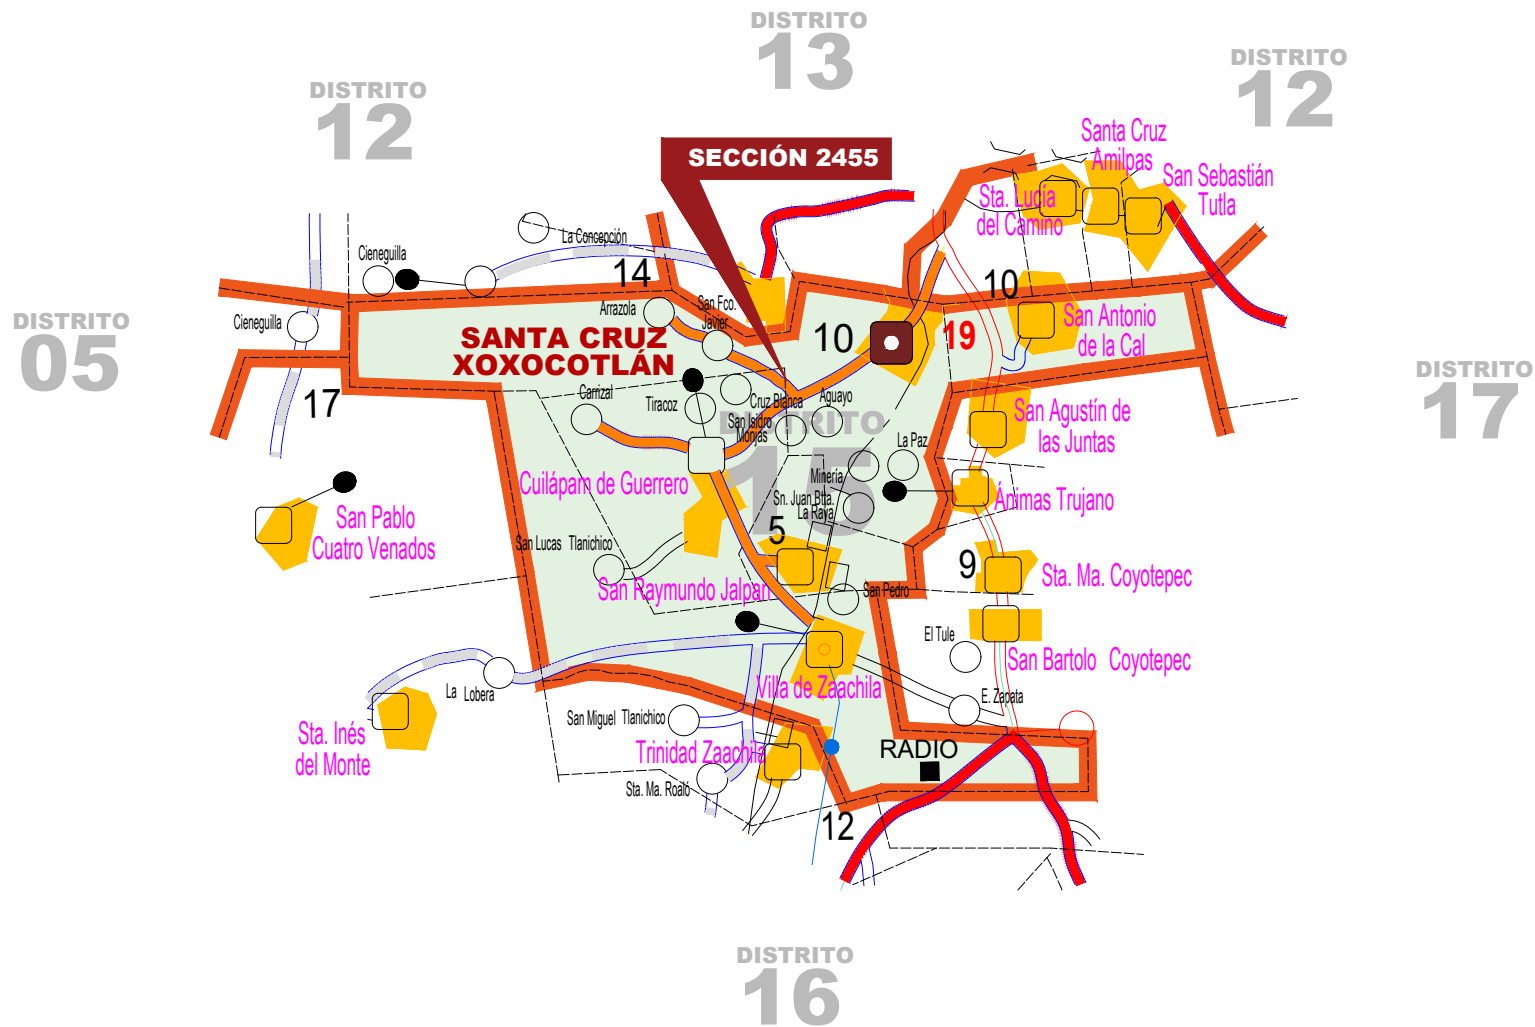

PLANO DISTRITAL ELECTORAL

No.	SECCIÓN ELECTORAL	LA SECCIÓN ELECTORAL PERTENECE AL MUNICIPIO DE:	LA SECCIÓN ELECTORAL PERTENECE AL DISTRITO LOCAL ELECTORAL DE:
1	2455	CUILÁPAM DE GUERRERO	DTTO. 15 SANTA CRUZ XOXOCOTLÁN