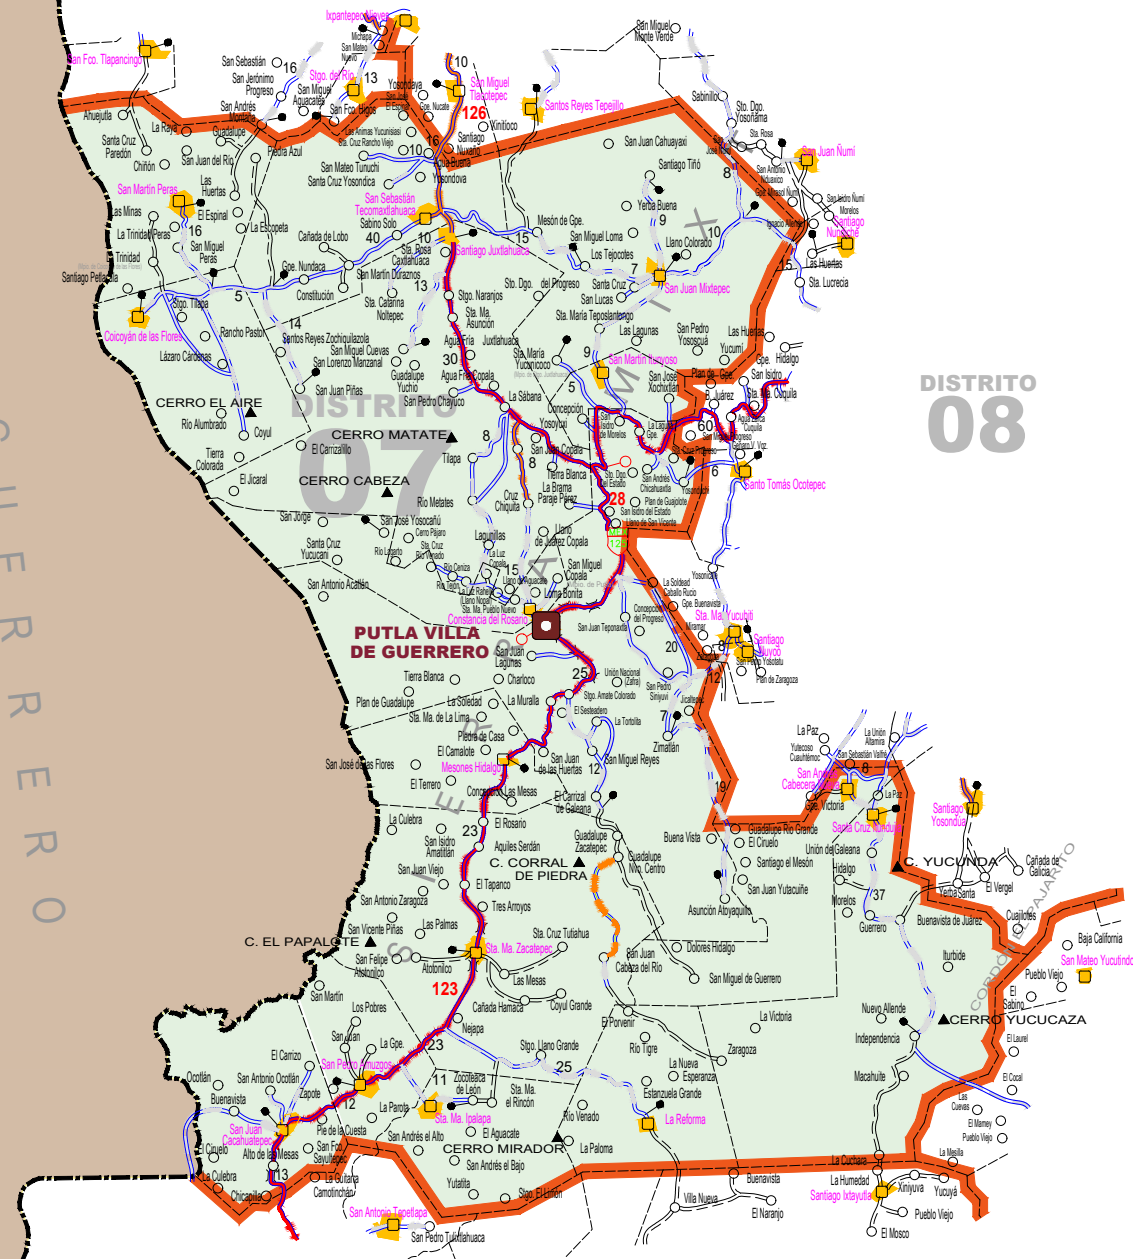

PLANO DISTRITAL ELECTORAL

DISTRITO
08

DISTRITO
21

DISTRITO
22

EL USO DE ESTE PRODUCTO CARTOGRAFICO ES ÚNICAMENTE PARA FINES ELECTORALES, SUJETO A MODIFICACIÓN PARA SU ACTUALIZACIÓN. LOS LÍMITES ESTATALES Y MUNICIPALES, ASÍ COMO LAS VÍAS DE COMUNICACIÓN EXISTENTES, FUERON TOMADOS DE LA INFORMACIÓN PROPORCIONADA POR LA SECRETARÍA DE COMUNICACIONES Y TRANSPORTES (SCT), POR LO QUE ES POSIBLE QUE NO COINCIDAN CON INFORMACIÓN DE ALGUNAS OTRAS FUENTES.

NUM. CLAVE	MUNICIPIO	DISTRITO LOCAL	DISTRITO FEDERAL	RÉGIMEN
1 019	COICOYÁN DE LAS FLORES	07	06	SISTEMAS NORMATIVOS INDIGENAS
2 023	CONSTANCIA DEL ROSARIO	07	06	SISTEMAS NORMATIVOS INDIGENAS
3 036	MESONES HIDALGO	07	06	SISTEMAS NORMATIVOS INDIGENAS
4 071	PUTLA VILLA DE GUERRERO	07	06	PARTIDOS POLÍTICOS
5 073	LA REFORMA	07	09	SISTEMAS NORMATIVOS INDIGENAS
6 085	SAN ANDRÉS CABECERA NUEVA	07	06	PARTIDOS POLÍTICOS
7 184	SAN JUAN CACAHUATEPEC	07	09	PARTIDOS POLÍTICOS
8 208	SAN JUAN MIXTEPEC	07	06	SISTEMAS NORMATIVOS INDIGENAS
9 240	SAN MARTÍN ITUNYOSO	07	06	SISTEMAS NORMATIVOS INDIGENAS
10 242	SAN MARTÍN PERAS	07	06	SISTEMAS NORMATIVOS INDIGENAS
11 298	SAN PEDRO AMUZGOS	07	09	PARTIDOS POLÍTICOS
12 345	SAN SEBASTIÁN TECOMAXTLAHUACA	07	06	SISTEMAS NORMATIVOS INDIGENAS
13 378	SANTA CRUZ ITUNDUIJA	07	06	PARTIDOS POLÍTICOS
14 416	SANTA MARÍA IPALAPA	07	09	PARTIDOS POLÍTICOS
15 448	SANTA MARÍA ZACATEPEC	07	06	PARTIDOS POLÍTICOS
16 470	SANTIAGO JUXTLAHUACA	07	06	PARTIDOS POLÍTICOS

ACTUALIZACIÓN: NOVIEMBRE DEL 2021

INSTITUTO
ESTATAL ELECTORAL
y de Participación Ciudadana de Oaxaca.
DIRECCIÓN EJECUTIVA DE ORGANIZACIÓN Y CAPACITACIÓN ELECTORAL

SIMBOLOGÍA
SUBSECTOR CARRETERO

FEDERALES

- Cuota dividida
- Cuota no dividida
- Libre dividida
- Libre no dividida
- Pavimentada y número de carretera
- Revestida

ESTATALES

- Libre dividida
- Libre no dividida
- Pavimentada y número de carretera
- Revestida
- Brecha

OTROS CAMINOS

- Pavimentada
- Terracería
- Túnel en carretera
- Caseta de cobro
- Puente de cuota
- Kilometraje Total
- Kilometrajes parciales

SUBSECTOR FERROVIARIO

- Vía sencilla
- Estación
- Vía electrificada
- Túnel en F.F.C.C.

LÍMITES

- Estatal
- Distrital Local Electoral
- Municipal

CABECERAS

- Capital del Estado
- Cabecera Distrital Electoral
- Cabecera Municipal
- Otras Poblaciones
- Área Urbana

CLAVES ELECTORALES

- Distrito Local Electoral

DISTRITO LOCAL ELECTORAL

07
PUTLA VILLA DE GUERRERO