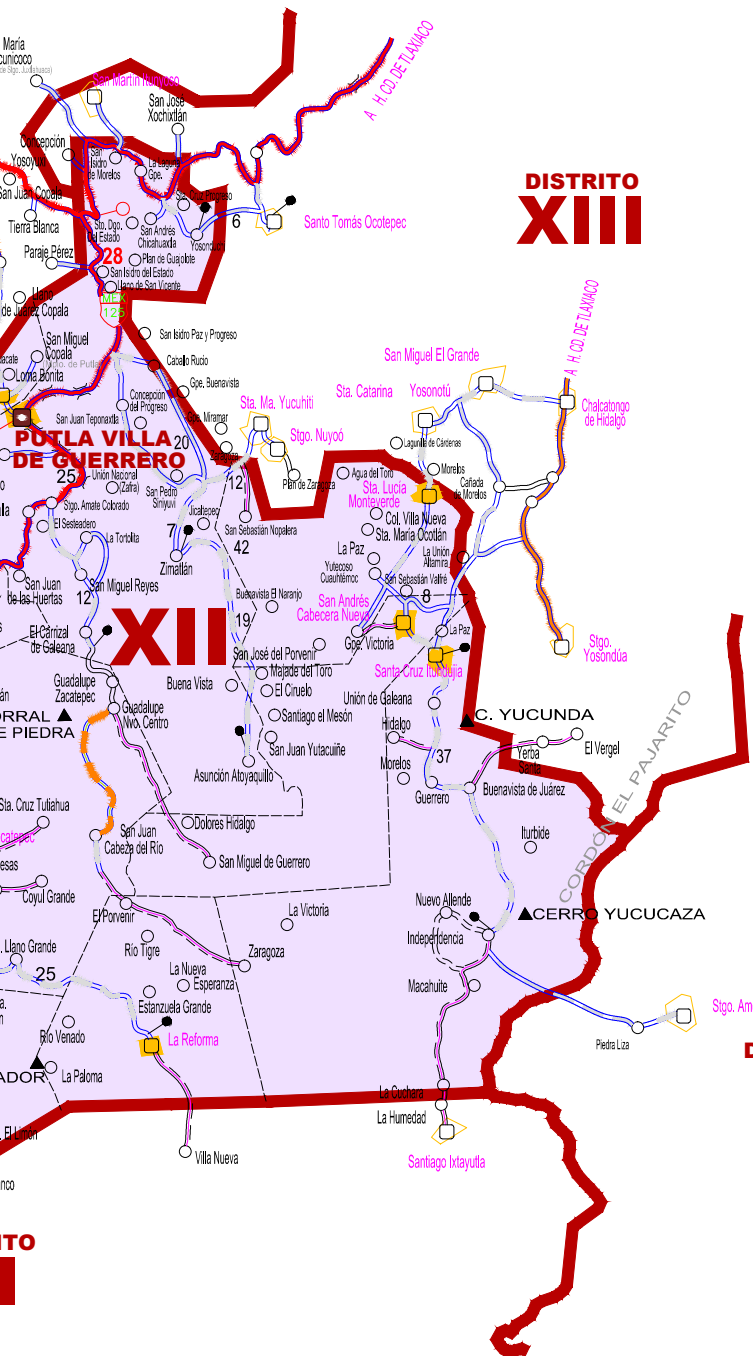

PLANO DISTRITAL ELECTORAL

DISTRITO XXI

DISTRITO XIII

XII

DISTRITO X

DISTRITO XI

INSTITUTO ESTATAL ELECTORAL
y de Participación Ciudadana de Oaxaca.
DIRECCIÓN EJECUTIVA DE ORGANIZACIÓN ELECTORAL
ÁREA DE CARTOGRAFÍA

SIMBOLOGÍA

SUBSECTOR CARRETERO

FEDERALES

- Cuota dividida
- Cuota no dividida
- Libre dividida
- Libre no dividida
- Pavimentada y número de carretera
- Revestida

ESTATALES

- Libre dividida
- Libre no dividida
- Pavimentada y número de carretera
- Revestida
- Brecha

OTROS CAMINOS

- Pavimentada
- Terracería
- Túnel en carretera
- Caseta de cobro
- Puente de cuota
- Kilometraje Total
- Kilometrajes parciales

SUBSECTOR FERROVIARIO

- Vía sencilla
- Estación
- Vía electrificada
- Túnel en F.F.C.C.

LÍMITES

- Estatad
- Distrital Local Electoral
- Municipal

CABECERAS

- Capital del Estado
- Cabecera Distrital Electoral
- Cabecera Municipal
- Otras Poblaciones
- Área Urbana

CLAVES ELECTORALES

- Distrito Local Electoral
- NUM. ROMANO

MUNICIPIOS QUE INTEGRAN EL XII DISTRITO LOCAL ELECTORAL					
NUM.	CLAVE	MUNICIPIO	DISTRITO LOCAL	DISTRITO FEDERAL	REGIMEN
1	023	CONSTANCIA DEL ROSARIO	XII	06	SISTEMAS NORMATIVOS INTERNOS
2	036	MESONES HIDALGO	XII	06	SISTEMAS NORMATIVOS INTERNOS
3	071	PUTLA VILLA DE GUERRERO	XII	06	PARTIDOS POLITICOS
4	073	LA REFORMA	XII	11	SISTEMAS NORMATIVOS INTERNOS
5	085	SAN ANDRÉS CABECERA NUEVA	XII	06	PARTIDOS POLITICOS
6	298	SAN PEDRO AMUZGOS	XII	11	PARTIDOS POLITICOS
7	378	SANTA CRUZ ITUNDIJA	XII	06	PARTIDOS POLITICOS
8	394	SANTA LUCÍA MONTEVERDE	XII	06	SISTEMAS NORMATIVOS INTERNOS
9	416	SANTA MARÍA IPALAPA	XII	11	PARTIDOS POLITICOS
10	448	SANTA MARÍA ZACATEPEC	XII	06	PARTIDOS POLITICOS

DISTRITO LOCAL ELECTORAL

XII
PUTLA VILLA DE GUERRERO

AÑO DE ELABORACIÓN 2012

GUERRERO