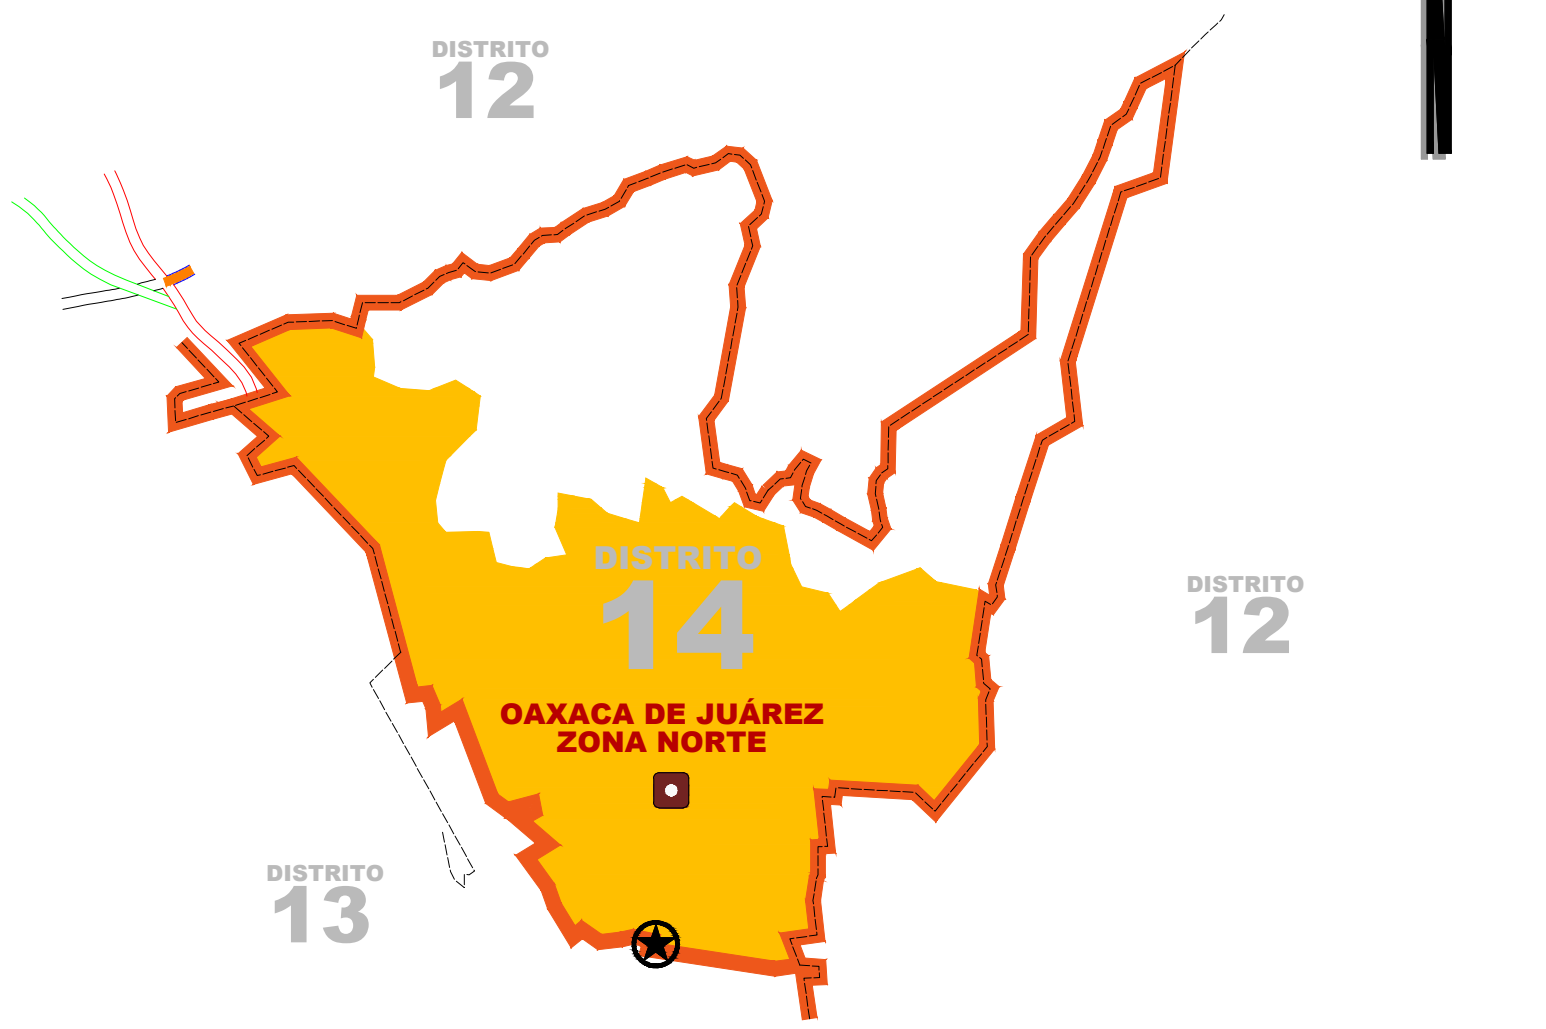

PLANO DISTRITAL ELECTORAL

INSTITUTO ESTATAL ELECTORAL
y de Participación Ciudadana de Oaxaca.
DIRECCIÓN EJECUTIVA DE ORGANIZACIÓN Y CAPACITACIÓN ELECTORAL

SIMBOLOGÍA

SUBSECTOR CARRETERO	
FEDERALES	
Cuota dividida	-----
Cuota no dividida	-----
Libre dividida	-----
Libre no dividida	-----
Pavimentada y número de carretera	-----
Revestida	-----
ESTATALES	
Libre dividida	-----
Libre no dividida	-----
Pavimentada y número de carretera	-----
Revestida	-----
Brecha	-----
OTROS CAMINOS	
Pavimentada	-----
Terracería	-----
Túnel en carretera	-----
Caseta de cobro	-----
Puente de cuota	-----
Kilometraje Total	-----
Kilometrajes parciales	-----
SUBSECTOR FERROVIARIO	
Vía sencilla	-----
Estación	-----
Vía electrificada	-----
Túnel en F.F.C.C.	-----
LÍMITES	
Estatal	-----
Distrital Local Electoral	-----
Municipal	-----
CABECERAS	
Capital del Estado	-----
Cabecera Distrital Electoral	-----
Cabecera Municipal	-----
Otras Poblaciones	-----
Área Urbana	-----
CLAVES ELECTORALES	
Distrito Local Electoral	-----

DISTRITO LOCAL ELECTORAL 14 OAXACA DE JUÁREZ ZONA NORTE
AL MUNICIPIO DE OAXACA DE JUÁREZ ZONA NORTE LE CORRESPONDEN 78 SECCIONES ELECTORALES: DE LA 0470 A LA 0483, DE LA 0485 A LA 0503, DE LA 0506 A LA 0523, DE LA 0526 A LA 0538, DE LA 0546 A LA 0557, 0569 Y 0616.

EL USO DE ESTE PRODUCTO CARTOGRAFICO ES ÚNICAMENTE PARA FINES ELECTORALES, SUJETO A MODIFICACIÓN PARA SU ACTUALIZACIÓN. LOS LÍMITES ESTATALES Y MUNICIPALES, ASÍ COMO LAS VÍAS DE COMUNICACIÓN EXISTENTES, FUERON TOMADOS DE LA INFORMACIÓN PROPORCIONADA POR LA SECRETARÍA DE COMUNICACIONES Y TRANSPORTES (SCT), POR LO QUE ES POSIBLE QUE NO COINCIDAN CON INFORMACIÓN DE ALGUNAS OTRAS FUENTES.

DISTRITO LOCAL ELECTORAL 14 OAXACA DE JUÁREZ ZONA NORTE
AÑO DE ELABORACIÓN 2017