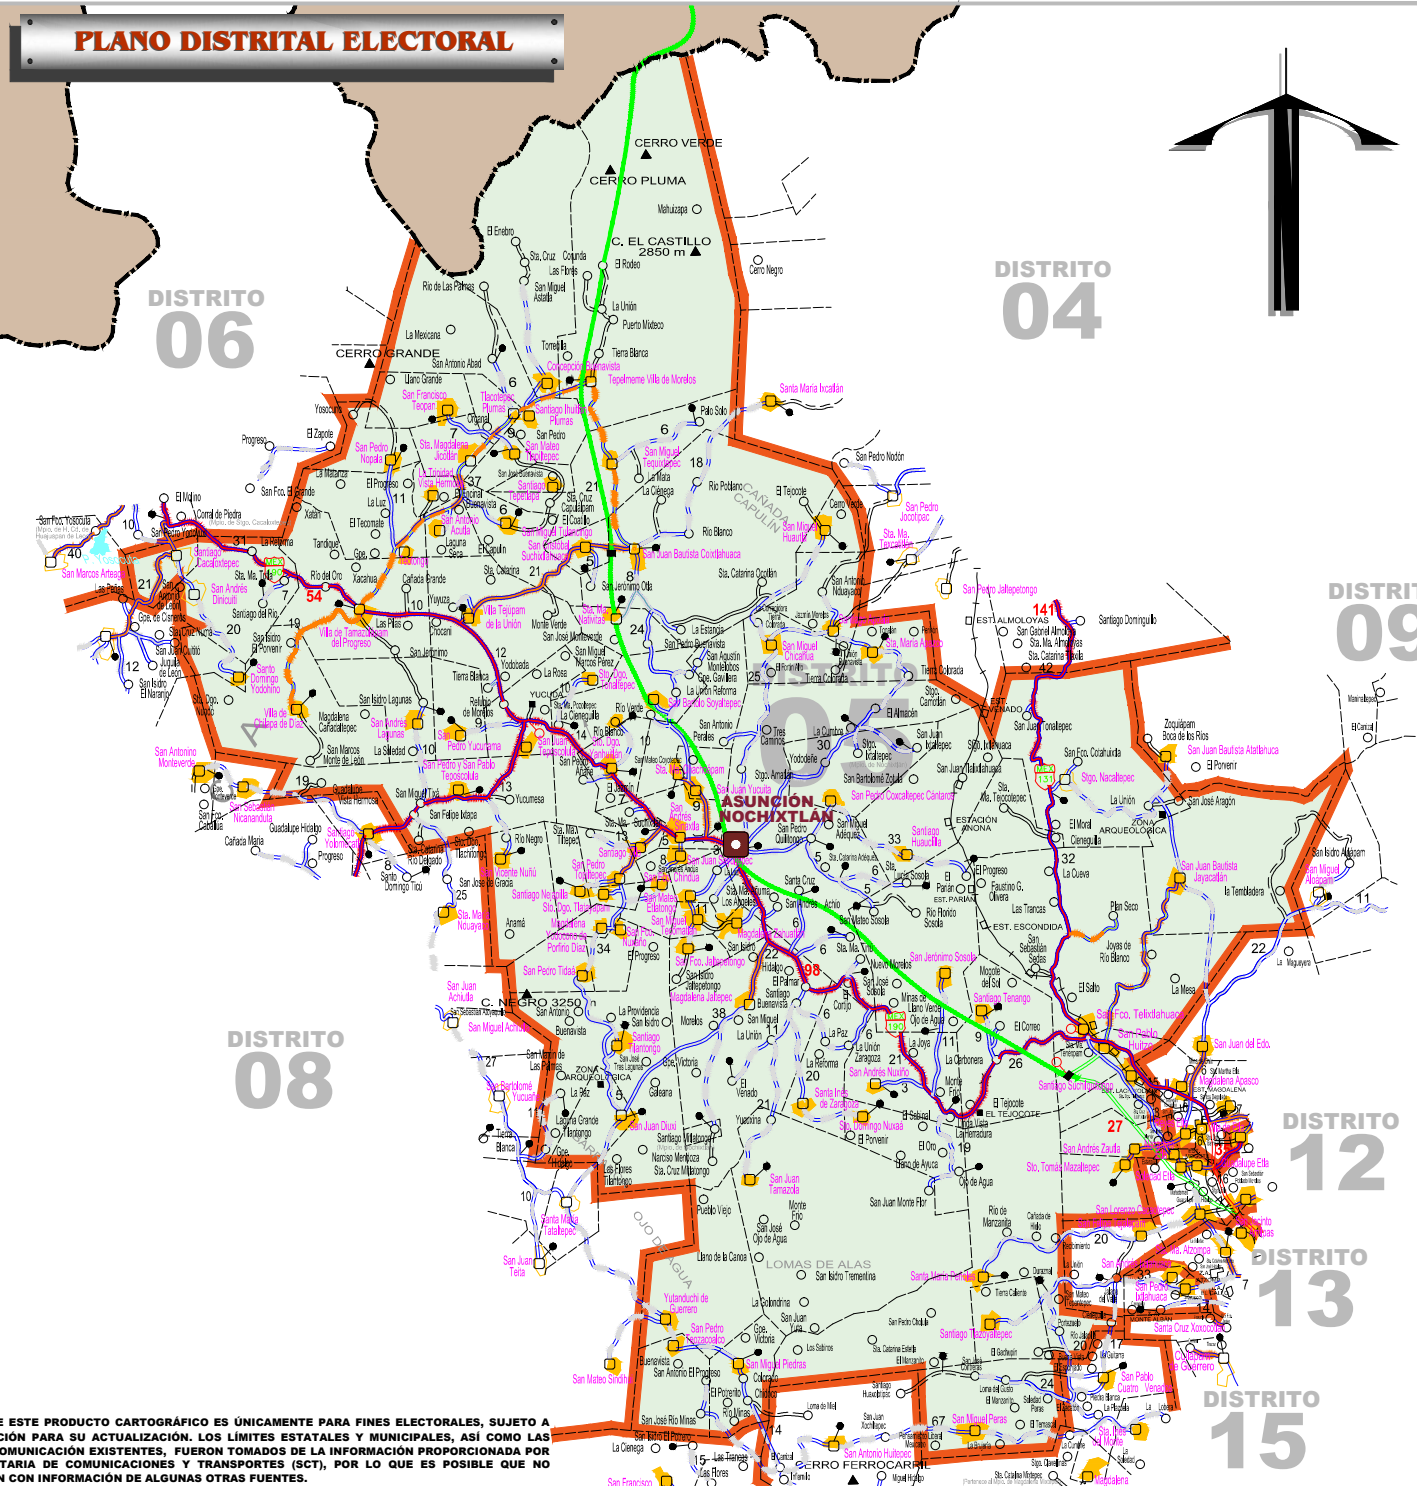

PLANO DISTRITAL ELECTORAL

EL USO DE ESTE PRODUCTO CARTOGRAFICO ES ÚNICAMENTE PARA FINES ELECTORALES, SUJETO A MODIFICACIÓN PARA SU ACTUALIZACIÓN. LOS LÍMITES ESTATALES Y MUNICIPALES, ASÍ COMO LAS VÍAS DE COMUNICACIÓN EXISTENTES, FUERON TOMADOS DE LA INFORMACIÓN PROPORCIONADA POR LA SECRETARÍA DE COMUNICACIONES Y TRANSPORTES (SCT), POR LO QUE ES POSIBLE QUE NO COINCIDAN CON INFORMACIÓN DE ALGUNAS OTRAS FUENTES.

INSTITUTO ESTATAL ELECTORAL
y de Participación Ciudadana de Oaxaca.
DIRECCIÓN EJECUTIVA DE ORGANIZACIÓN Y CAPACITACIÓN ELECTORAL

SIMBOLOGÍA

SUBSECTOR CARRETERO

1. **FEDERALES**
2. Quota dividida
   - Quota no dividida
   - Libre dividida
   - Libre no dividida
   - Pavimentada y número de carretera
   - Revestida

1. **ESTATALES**
2. Libre dividida
   - Libre no dividida
   - Pavimentada y número de carretera
   - Revestida
   - Brecha

1. **OTROS CAMINOS**
2. Pavimentada
   - Túnel en carretera
   - Caseta de cobro
   - Puente de cuota
   - Kilometraje Total
   - Kilometrajes parciales

1. **SUBSECTOR FERROVIARIO**
2. Vía sencilla
   - Estación
   - Vía electrificada
   - Túnel en F.F.C.C.

1. **LIMITES**
2. Estatal
   - Distrital Local Electoral
   - Municipal

1. **CABECERAS**
2. Capital del Estado
   - Cabecera Distrital Electoral
   - Cabecera Municipal
   - Otras Poblaciones
   - Área Urbana

1. **CLAVES ELECTORALES**
2. Distrito Local Electoral

DISTRITO LOCAL ELECTORAL

05
ASUNCIÓN NOCHIXTLÁN